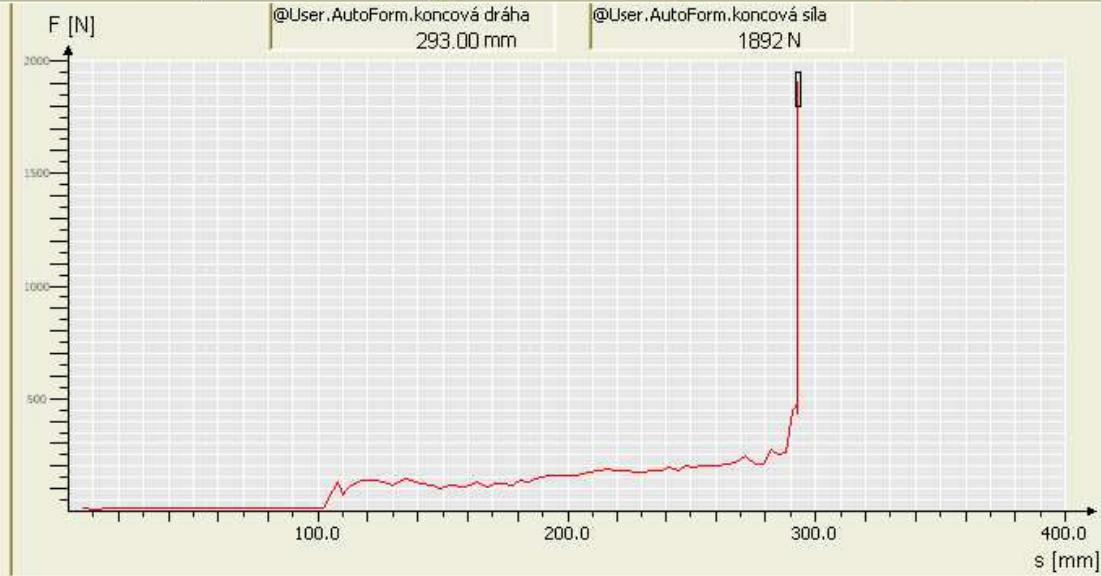

Aktuální typ:
DMAX_V8_Pravá

Uživatel:
OpconAdmin

- Tlak vzduchu
- Posuv.dveře
- Zakladni pozice
- Servis.dveře zadní
- Central stop

Auto

Ukončit

Diagnostika

Produkce

Správa